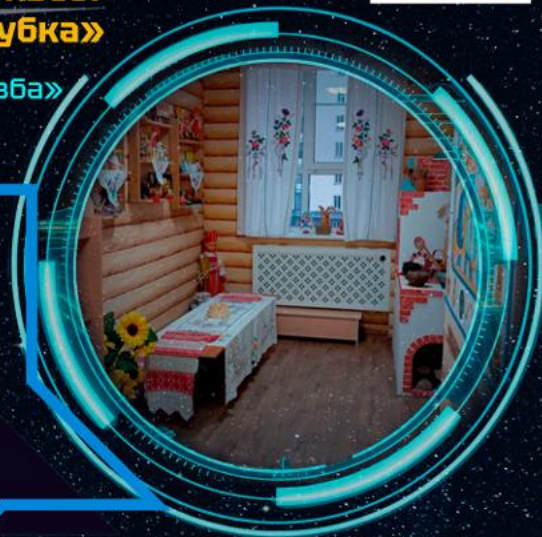

Музейно-образовательное пространство «Русская изба»  
детский сад № 11, ул. Крыленко, д. 9, к. 3, лит. Ф

Что вы знаете о русской избе?  
Предлагаем окунуться в мир  
крестьянского быта. Вы сможете  
познакомиться с русской печкой,  
подержать ухват, а также расписать  
самовар на мастер-классе!

Пазгалева Ольга Георгиевна, +7 921 338 3627

Продолжительность сеанса 30-40 минут,  
группа не более 10 человек

сеансы

10:00 | 11:00

возраст

6 - 7 лет

**Музейный квест**  
**«Была бы нитка, дойдём и до клубка»**

Музейно-образовательное пространство «Русская изба»  
детский сад № 57, Советский пр., д. 36, к. 3

Займёмся рукоделием! Вас ждёт знакомство с русскими традициями, шанс потрогать нити льна, сделать куколку своими руками и отгадать загадки!